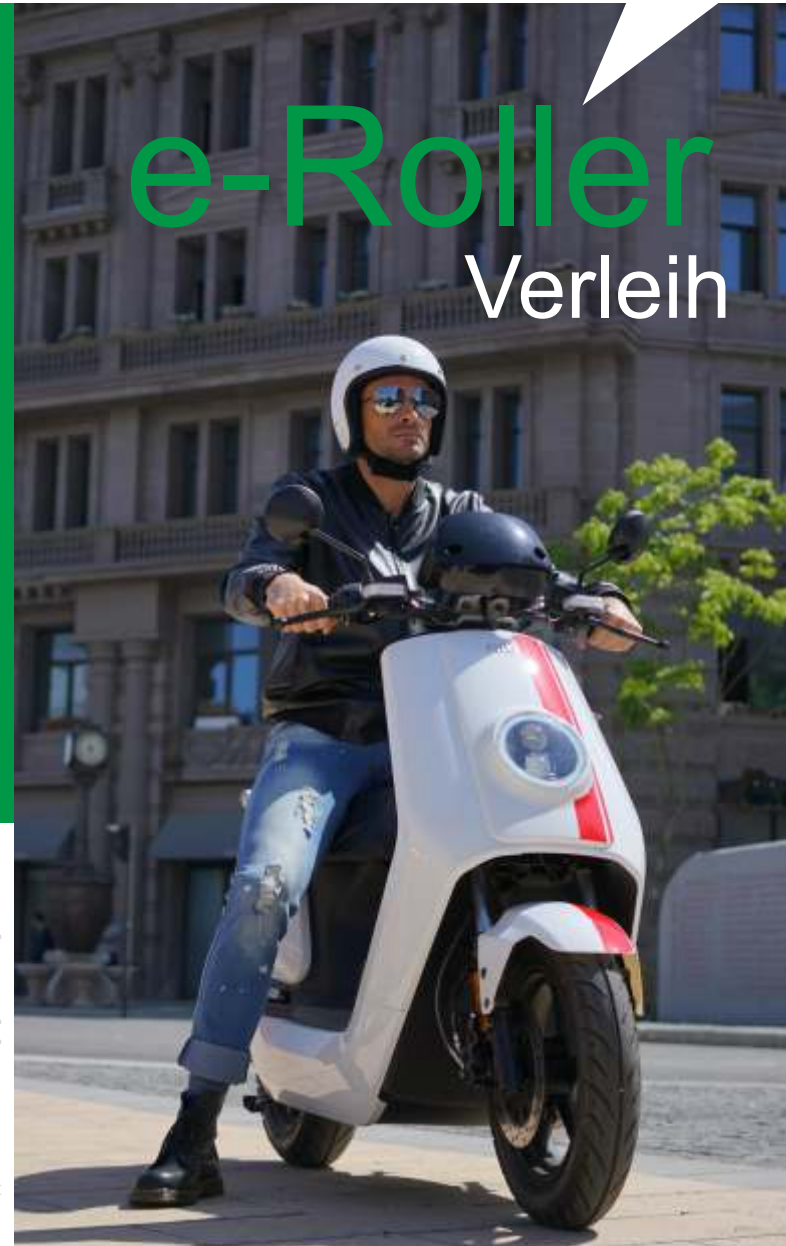

Verleihstationen

Deinen e-Roller kannst Du nicht nur direkt bei seeecraft.de in Konstanz ausleihen, sondern auch bei ausgewählten regionalen Hotels und Betrieben, die sich für Nachhaltigkeit und unsere Umwelt einsetzen.

Eine aktuelle Empfehlungsliste der regionalen Verleihstationen und Partner findest Du auf unserer Webseite www.seeecraft.de

Dieser Folder wurde überreicht von: